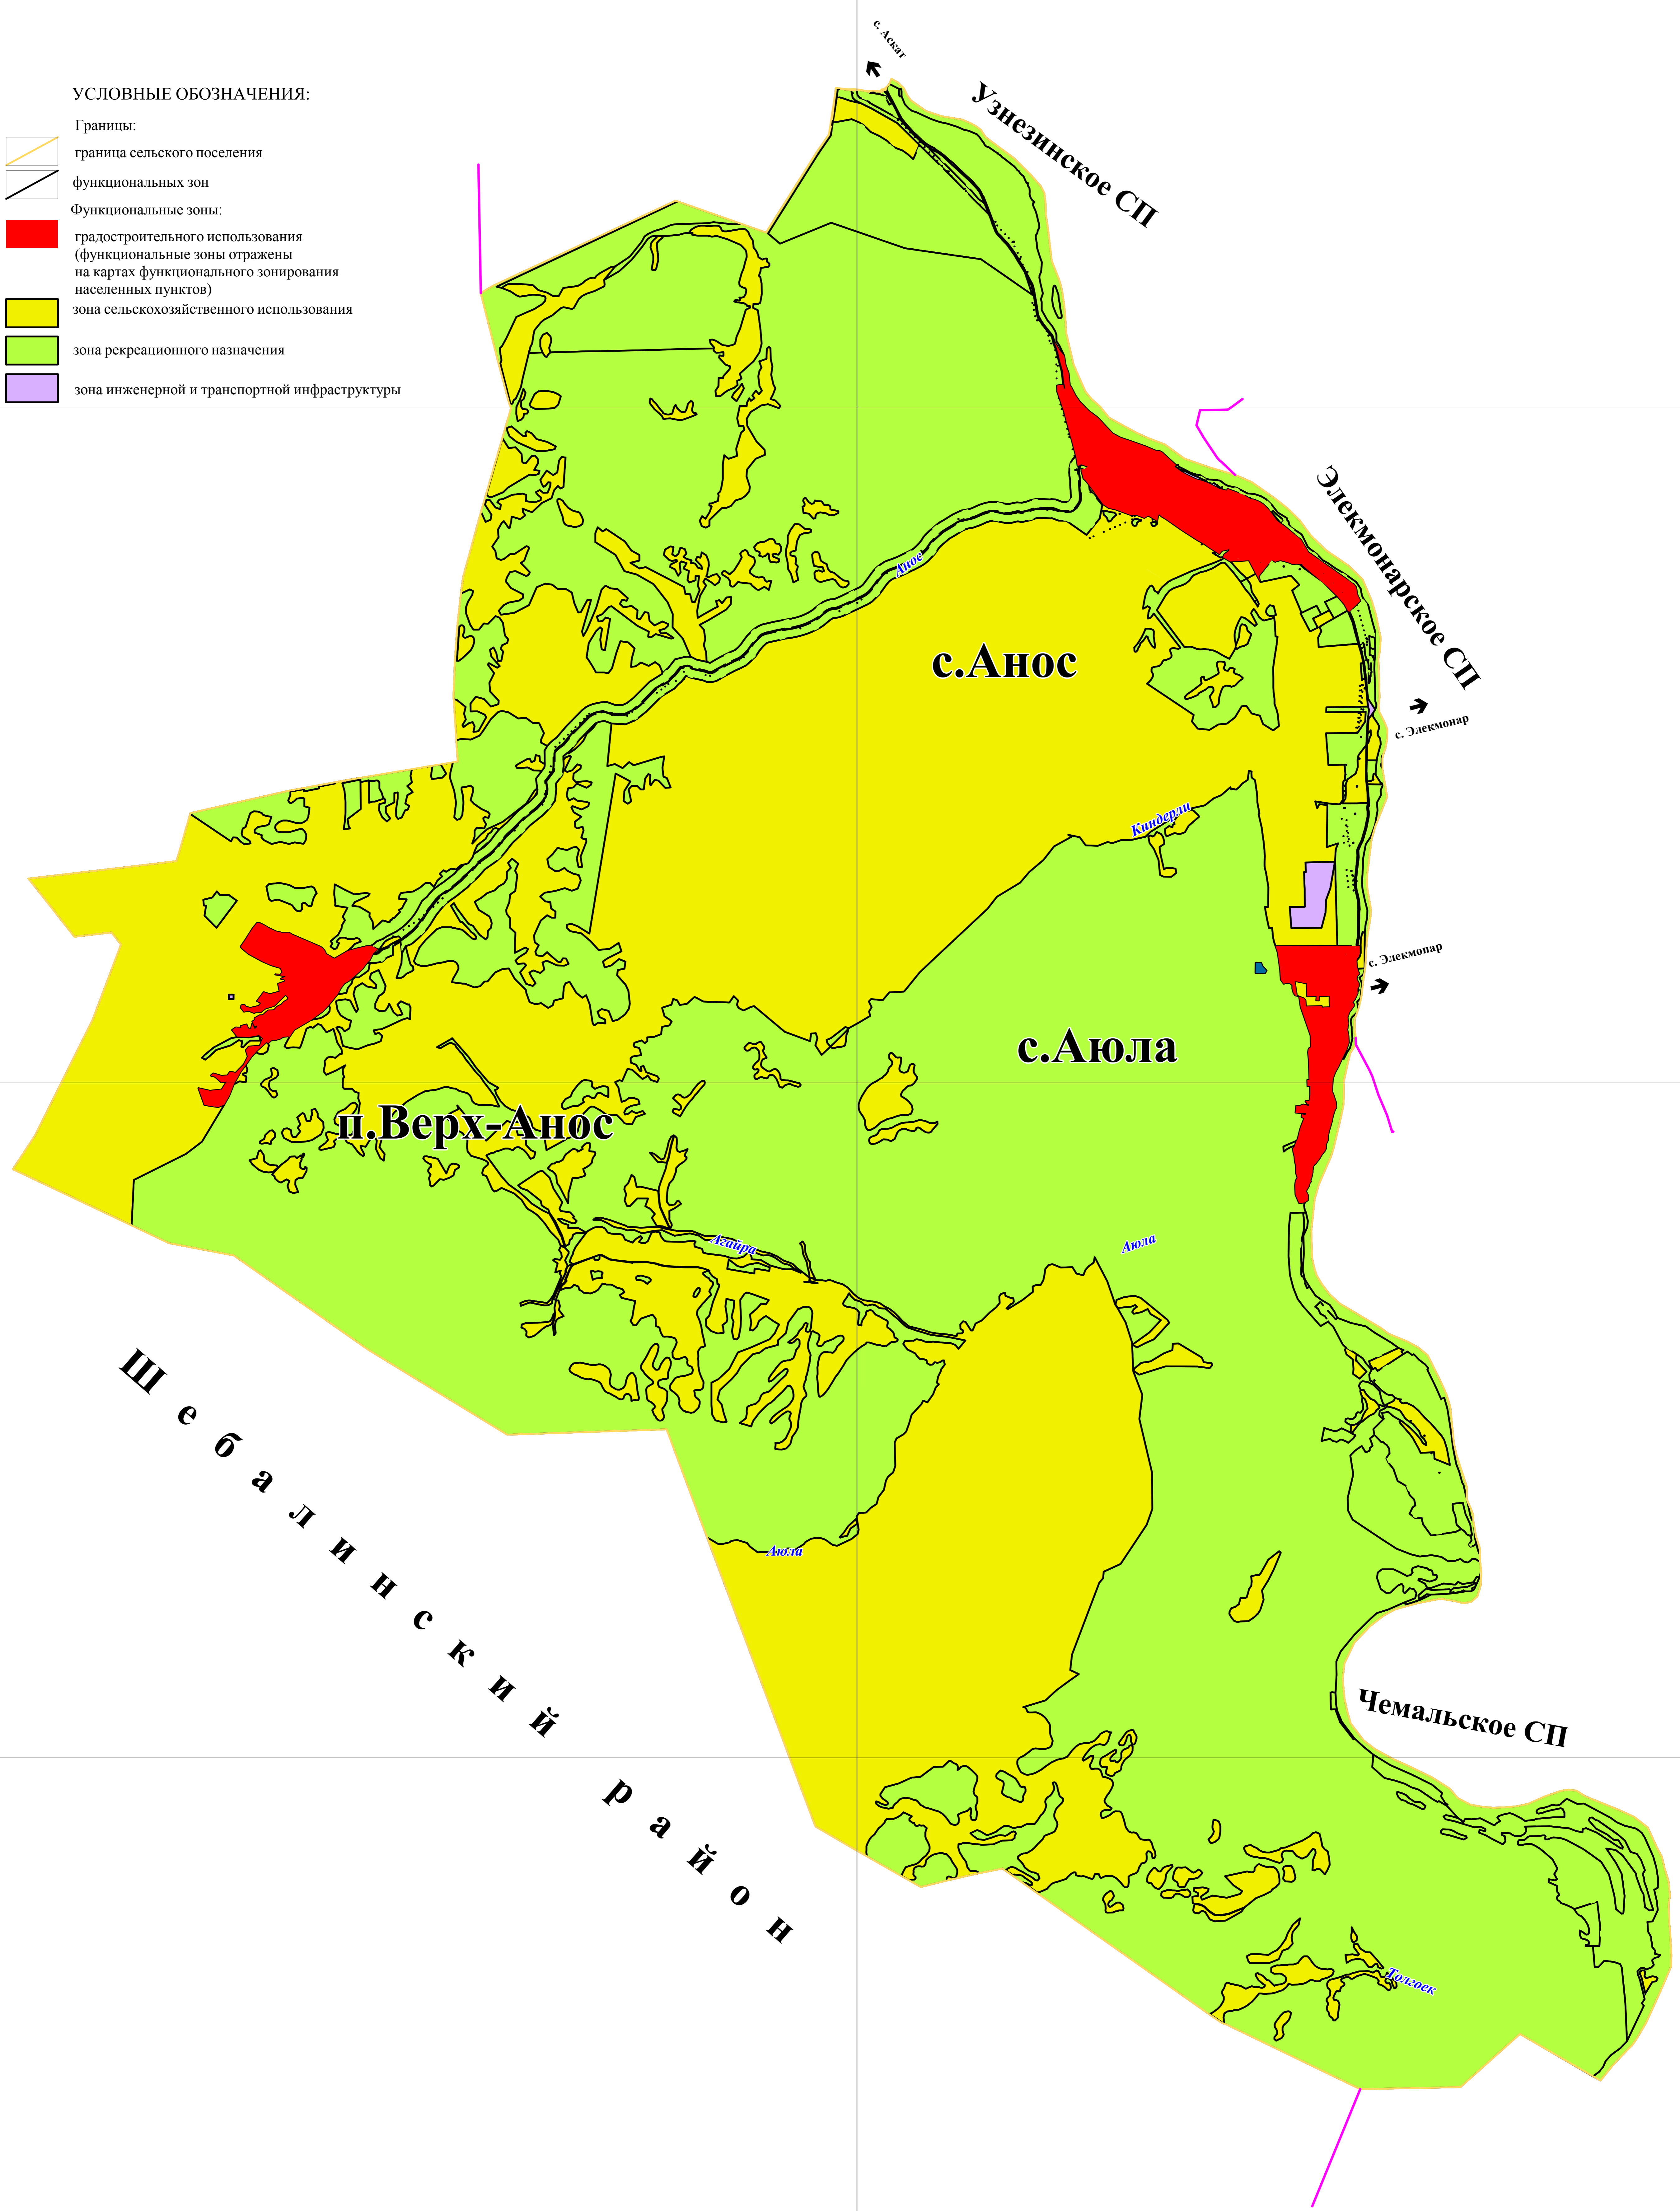

**КАРТА ФУНКЦИОНАЛЬНЫХ ЗОН
ТЕРРИТОРИИ МУНИЦИПАЛЬНОГО ОБРАЗОВАНИЯ
АНОСИНСКОЕ СЕЛЬСКОЕ ПОСЕЛЕНИЕ
ЧЕМАЛЬСКОГО РАЙОНА РЕСПУБЛИКИ АЛТАЙ
МАСШТАБ 1 : 25 000**

- УСЛОВНЫЕ ОБОЗНАЧЕНИЯ:**
- Границы:**
- граница сельского поселения
 - функциональных зон
- Функциональные зоны:**
- градостроительного использования (функциональные зоны отражены на картах функционального зонирования населенных пунктов)
 - зона сельскохозяйственного использования
 - зона рекреационного назначения
 - зона инженерной и транспортной инфраструктуры

Ш е б а л и н с к и й
Р а й о н

				Генеральный план муниципального образования Аносинское сельское поселение Чемальского района Республики Алтай			
Должность	ФИО	Подпись	Дата	Муниципальное образование	Стадия	Лист	Листов
Директор	Савинкина			Аносинское сельское поселение	ГП		
Архитектор	Бакурин			Чемальского района Республики Алтай			
Нач. отдела	Сырова			Карта функциональных зон			ООО "Алтайпроект"
Инженер	Овчинников			М 1:25 000			г. Барнаул